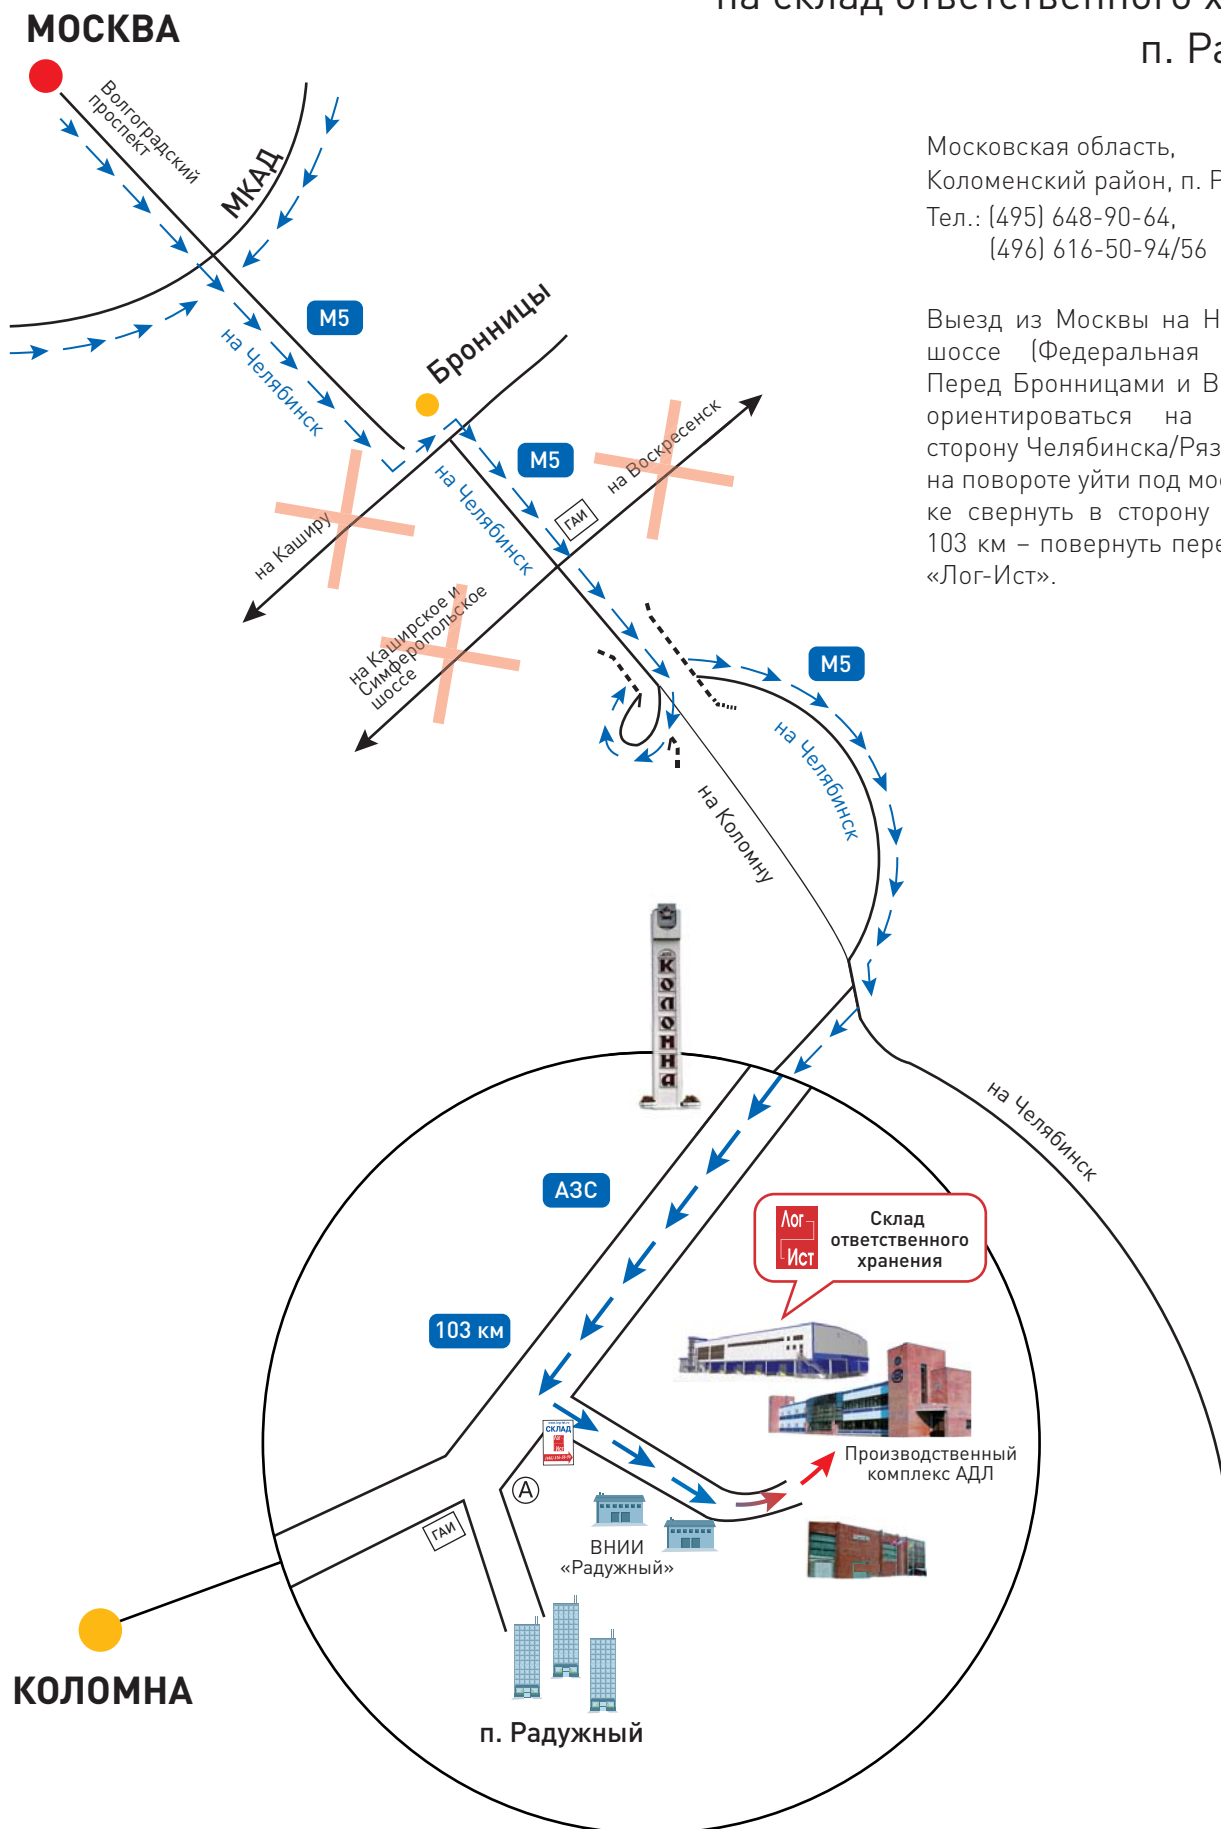

Схема проезда

на склад ответственного хранения
п. Радужный

Московская область,
Коломенский район, п. Радужный, 45
Тел.: (495) 648-90-64,
(496) 616-50-94/56

Выезд из Москвы на Новорязанское шоссе (Федеральная трасса М5). Перед Бронницами и Воскресенском ориентироваться на указатель в сторону Челябинска/Рязани. На мосту на повороте уйти под мост. На развязке свернуть в сторону Коломны. На 103 км – повернуть перед указателем «Лог-Ист».

КОЛОМНА

п. Радужный